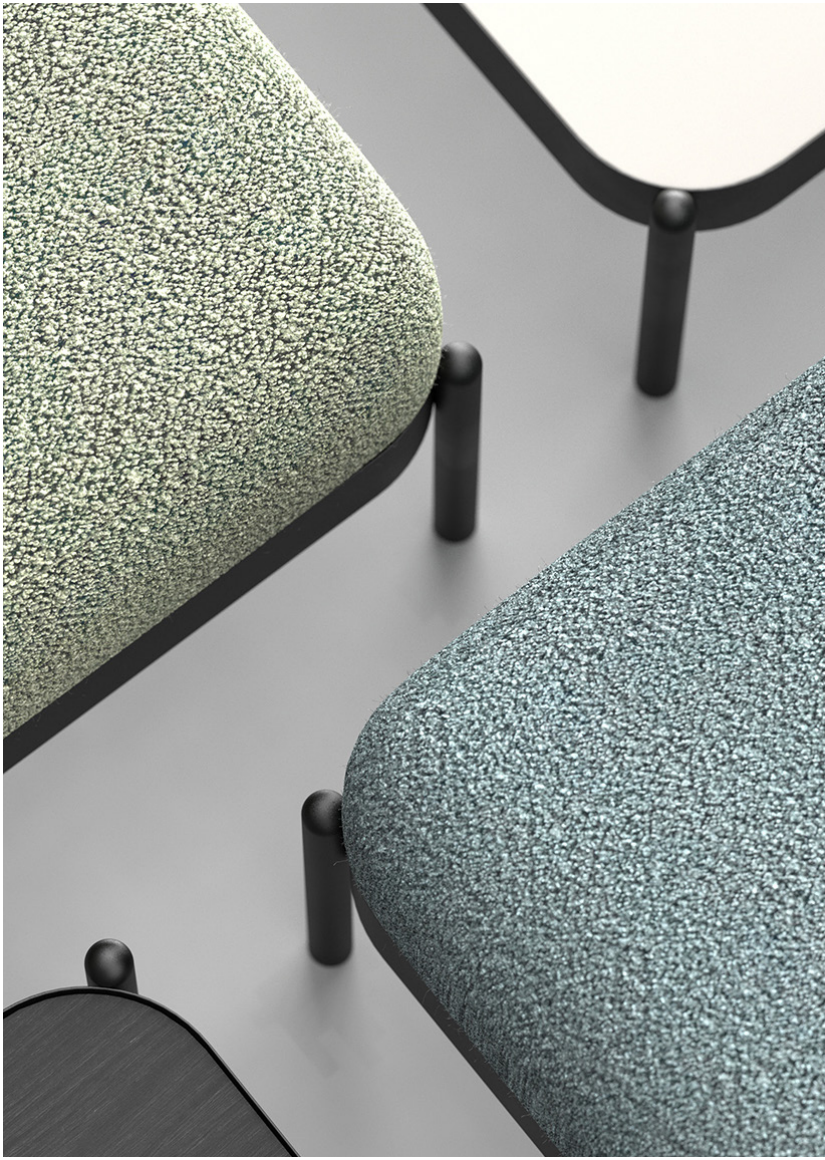

Nomea

Modulare Bankserie