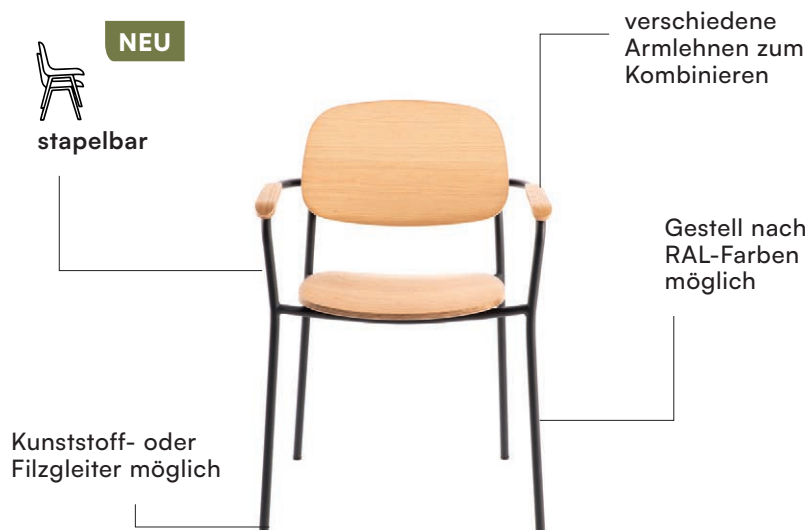

Ein besonderes Highlight: Der Jonna Stuhl wurde 2024 mit dem German Design Award ausgezeichnet — ein klares Statement für die außergewöhnliche Gestaltungsqualität und den Designanspruch der gesamten Serie.

Mit dem modernen Look und dem filigranen Gestell wirkt Jonna leicht und elegant, ohne an Präsenz zu verlieren. Charakteristisch sind die organisch geformten Rücken und Sitz sowie die ergonomisch gestalteten Armlehnen, die spürbar mehr Komfort bieten.

Ein besonderes Designhighlight ist zudem die Ausführung im Rücken, die der Serie eine klare gestalterische Signatur verleiht. Ein praktischer Griff erleichtert ebenfalls das Heben und Ziehen des Sessels. Gerade bei der Variante mit Armlehnen entsteht dadurch ein besonders harmonisches Linienspiel, das Leichtigkeit und Präzision perfekt verbindet. Die 3D-geformten Holzflächen unterstützen zusätzlich eine optimierte Ergonomie und machen Jonna zu einem echten Designobjekt mit durchdachten Details — Details, die den Unterschied zu bekannten Modellen ausmachen und die Qualität spürbar werden lassen.

Der Name Jonna hat nordische Wurzeln und steht für Klarheit, Beständigkeit und Naturverbundenheit – Eigenschaften, die perfekt zur zeitlosen Formgestaltung des Stuhls passen.