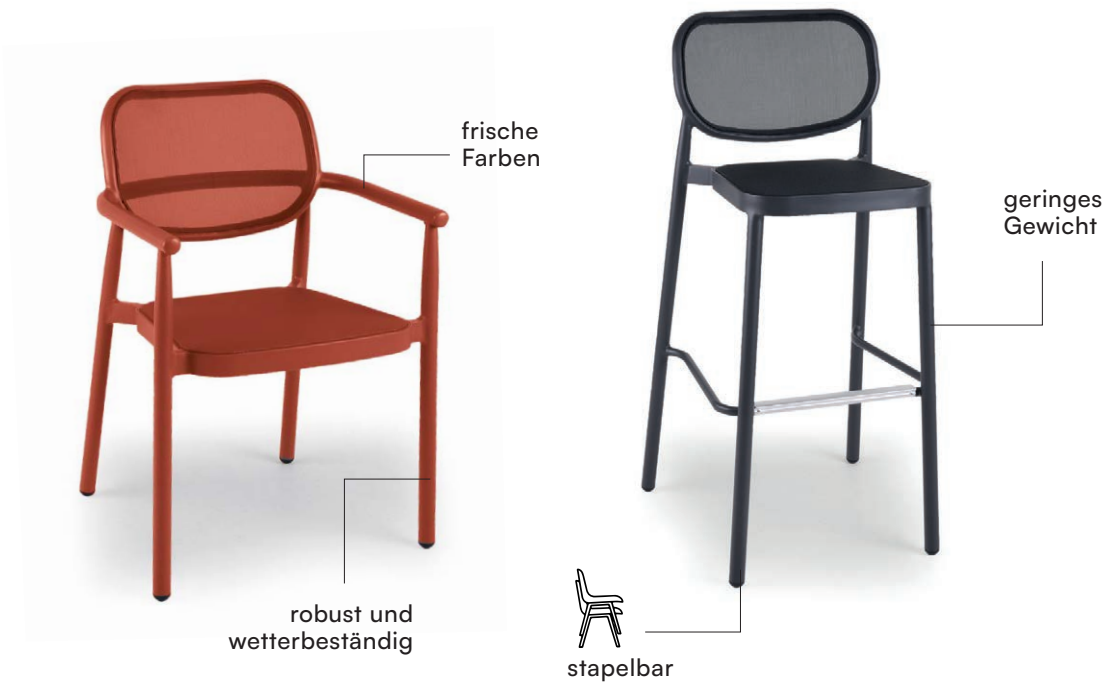

Odin

Serie Tex

Die Odin Serie bietet eine perfekte Auswahl für Ihren Outdoorbereich. Stuhl, Sessel und Barhocker der Serie überzeugen mit einem ansprechenden Design und einer einzigartigen Formsprache. Das charakteristische Merkmal der Odin Serie ist die Kombination aus einem leichten Rundrohrgestell, welches aus pulverbeschichtetem Aluminium besteht, und einem hochwertigen, semitransparenten Textilien

Diese besondere Verarbeitung wird vor allem im Rücken deutlich, da keine Schrauben sichtbar sind. Diese Materialien sind nicht nur besonders robust und wetterbeständig, sondern bieten auch einen trendigen Look.

Die Serie ist in verschiedenen Farboptionen erhältlich: Zum einen in der Kombination aus anthrazitfarbenem Gestell und Textilien oder in den frischen Farben olivgrün und rotorange, die sich im Gestell als auch im Textilien wiederfinden.

Dazu passt: unser **Stable Table Tischgestell** auf der nächsten Seite.

olivgrün

rotorange

anthrazit